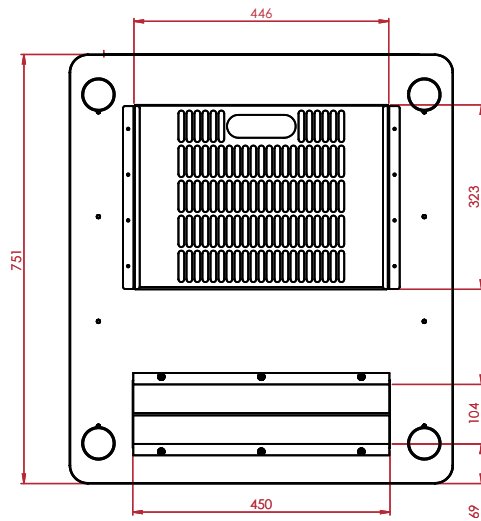

Frontansicht

Seitenansicht

Gewicht: 46 kg
Höheneinheiten: 13

Unteransicht

Draufsicht