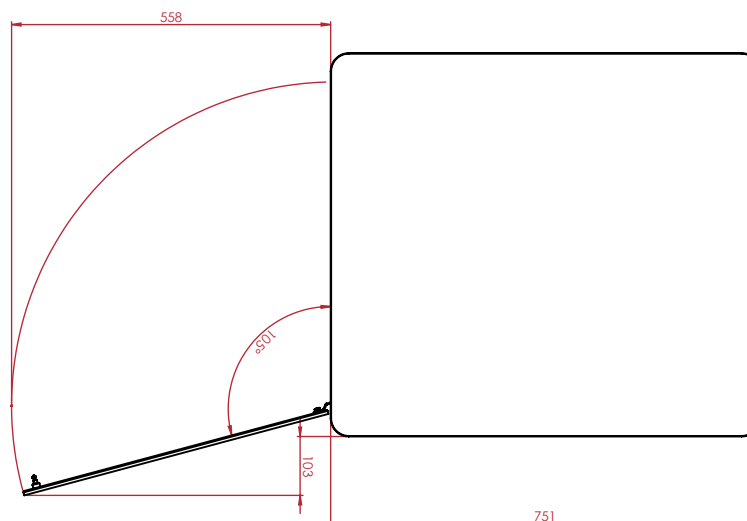

Frontansicht

Seitenansicht

Gewicht: 46 kg
Höheneinheiten: 13

Unteransicht

Draufsicht