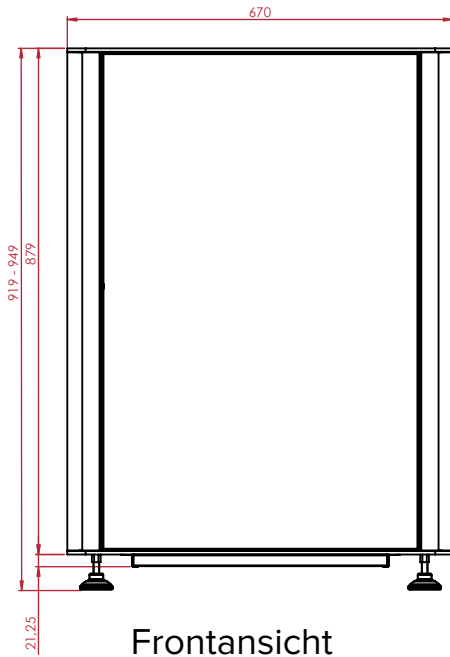

Gewicht: 56 kg  
Höheneinheiten: 19

Maßzeichnung  
QUBICO highline 90

Frontansicht

Seitenansicht

Unteransicht

Draufsicht