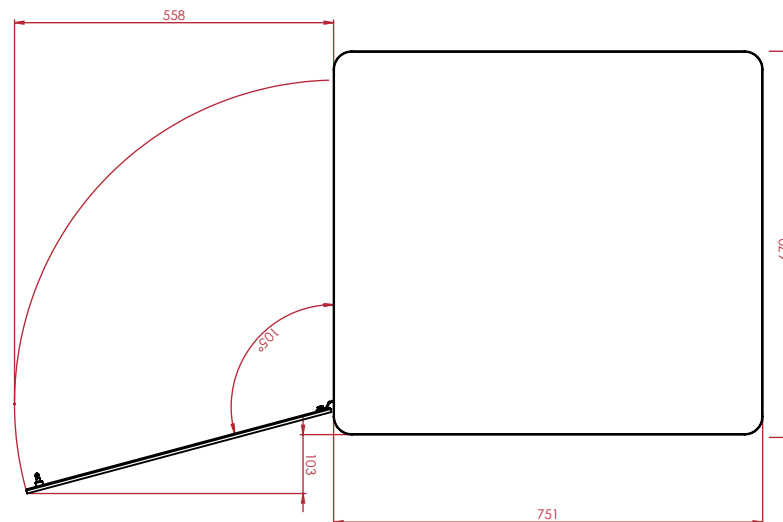

Gewicht: 56 kg  
Höheneinheiten: 19

Maßzeichnung  
QUBICO highline 90

Frontansicht

Seitenansicht

Unteransicht

Draufsicht