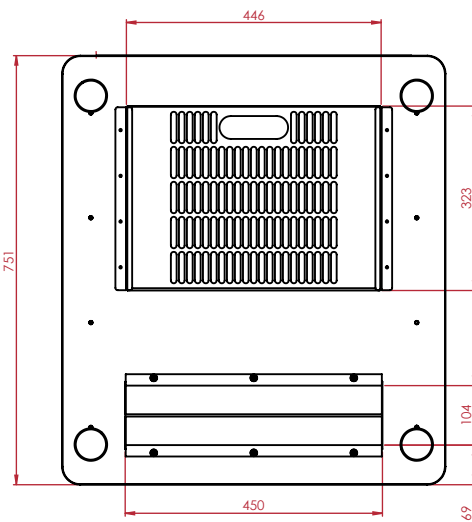

Gewicht: 56 kg  
Höheneinheiten: 19

Maßzeichnung  
QUBICO highline 90

Frontansicht

Seitenansicht

Unteransicht

Draufsicht