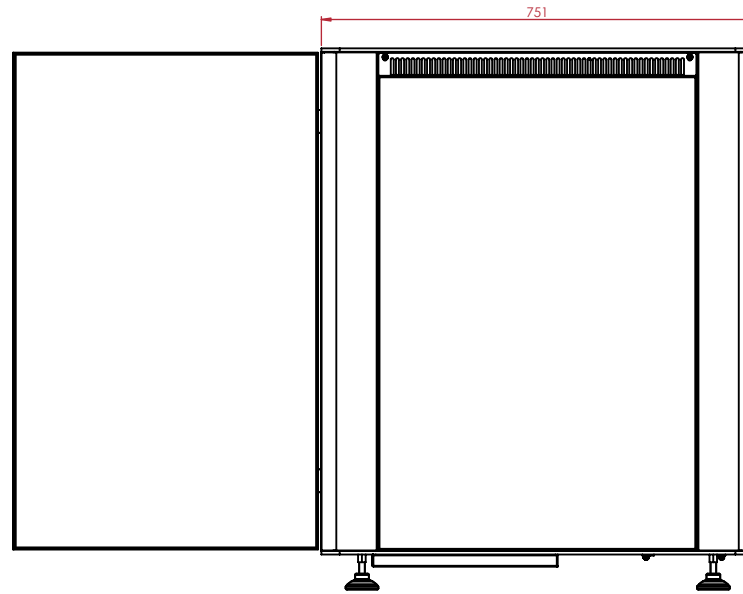

Gewicht: 56 kg  
Höheneinheiten: 19

Maßzeichnung  
QUBICO highline 90

Frontansicht

Seitenansicht

Unteransicht

Draufsicht